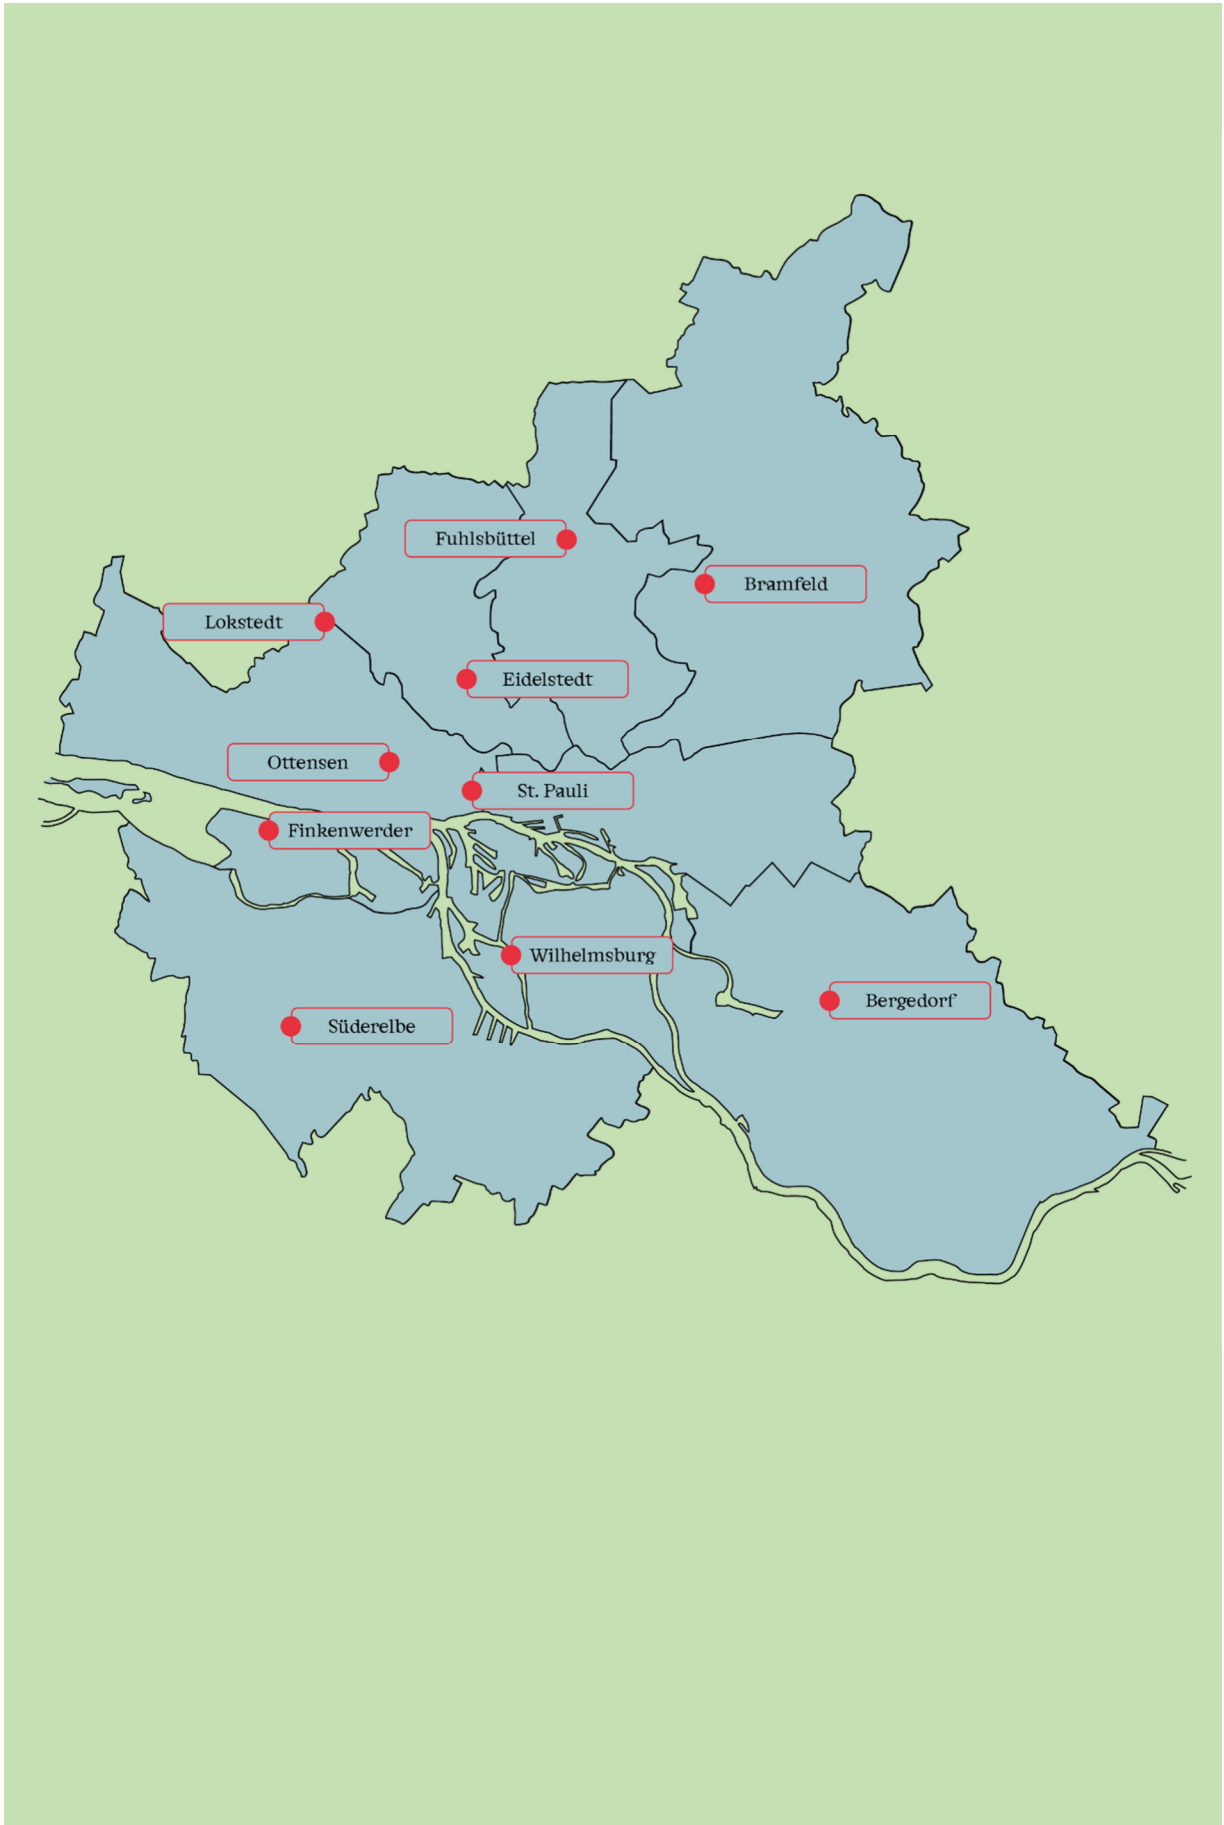

Financially supported by funds from the Ministry of Culture and Media and Haspa LotterieSparen